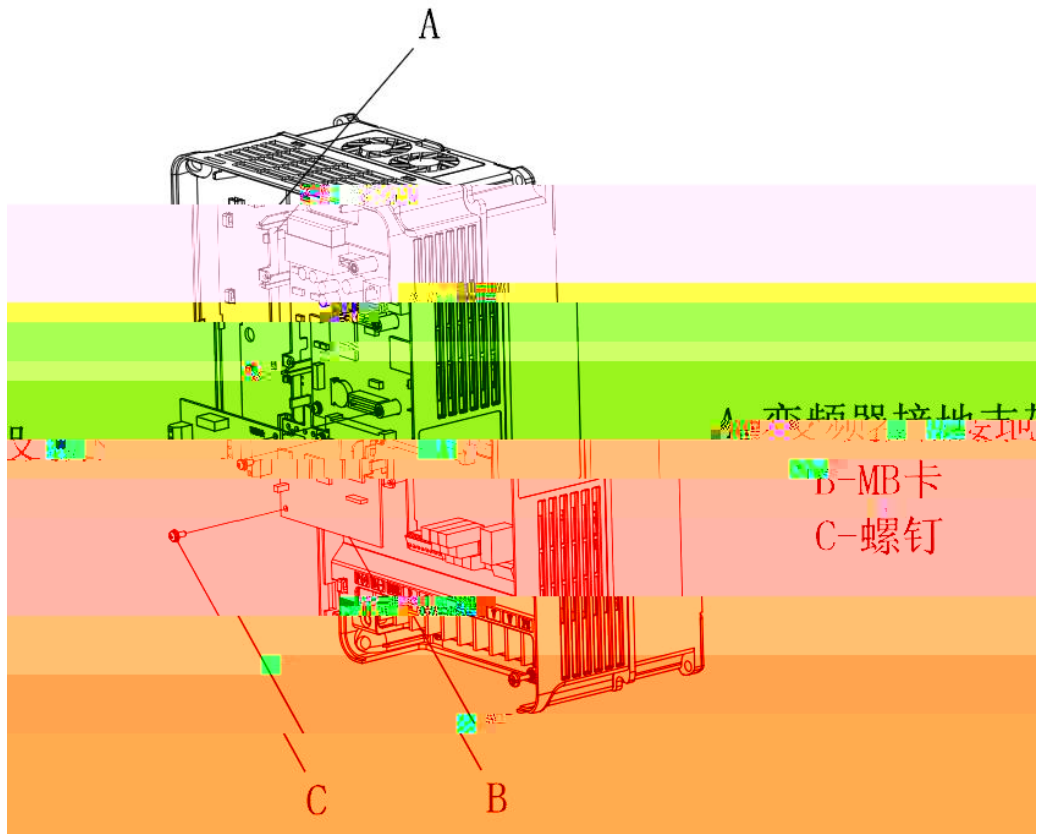

GUIDE

MODBUS-RTU

GDHF-MB02

Wihan Guide Technology Co., Ltd.

3.

-
-

1

1.

2.

7.

2

9
3 86W

ô

Z

Σ
3 86 85 0 1 1 3 9
3
2 3 8 6 " - • 1 W 0 ° E 9 2 0