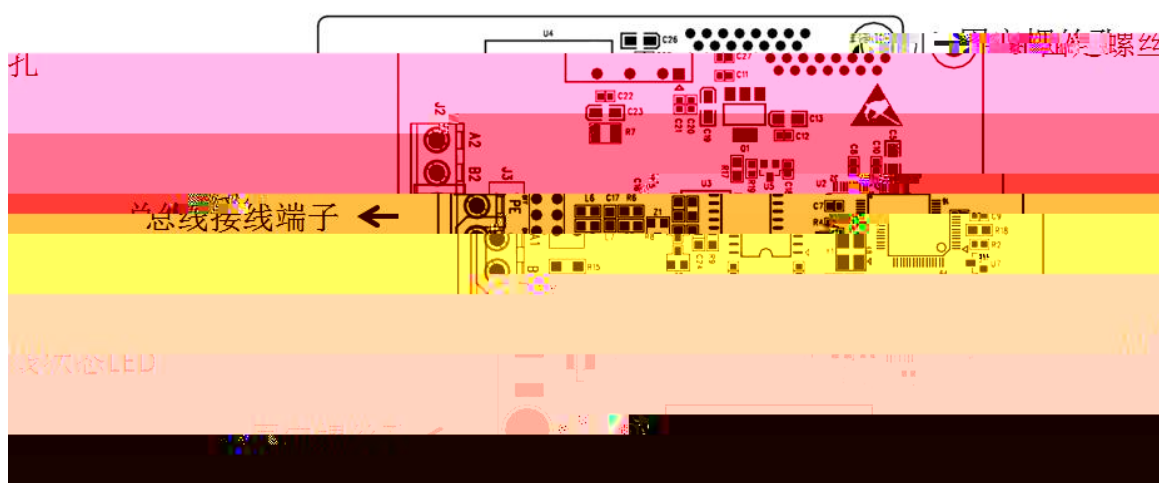

GUIDE

MODBUS-RTU

GDHF-MB02

Wihan Guide Technology Co., Ltd.

3.

-
-

1

1.

2.

7.

2

9
3 86W

ô

Z

Σ
3 86 85 0 1 1 3 9
3
2 3 8 6 " - • 1 W 0 ° E 9 2 0