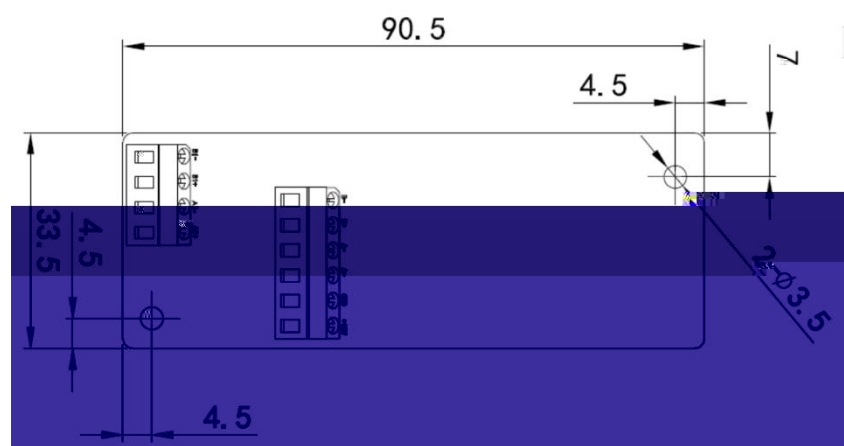

GUIDE

PG

GDHF - BPGX1 PG

Wuhan Guide Technology Co., Ltd.

6

430223

86-027-87927230

shfw@gdetec.com

www.gdetec.com

400-0077-570

Å