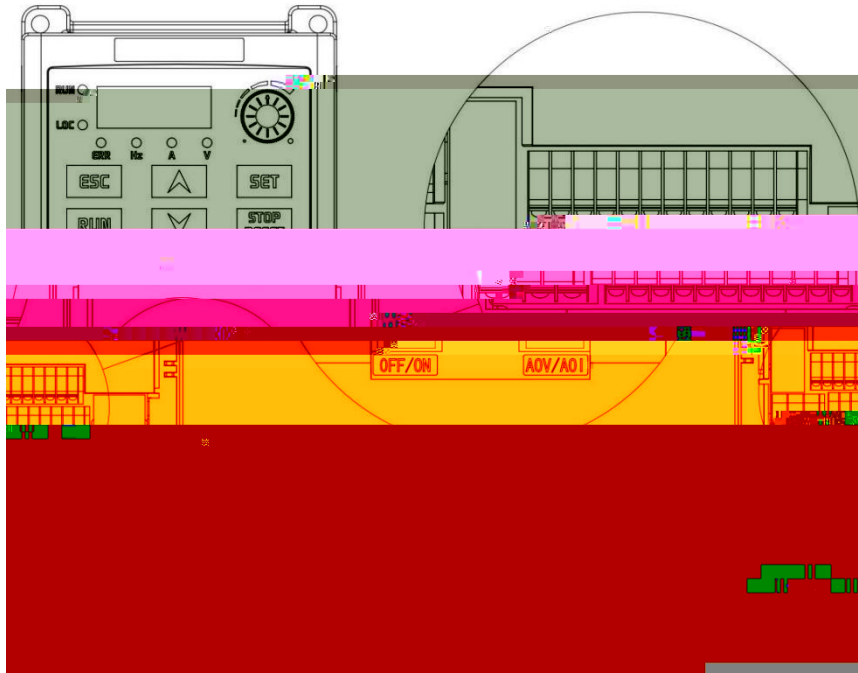

~~XXXXXXXXXXXXXXXXXXXX~~

~~XXXXXXXXXXXX~~

XXXXXXXXXXXX

---

3.3.1

### 3.3.1

---

模拟量输出

显示文字	LED显示	显示文字	LED显示	显示文字	LED显示	显示文字	LED显示
0	0	A	A	K	K	U	U
1	1	B	B	L	L	V	V
2	2	C	C	M	M	W	W
3	3	D	D	N	N	X	无
4	4	E	E	O	O	Y	Y
5	5	F	F	P	P	Z	Z
6	6	G	G	Q	Q		
7	7	H	H	R	R		
8	8	I	I	S	S		
9	9	J	J	T	T		