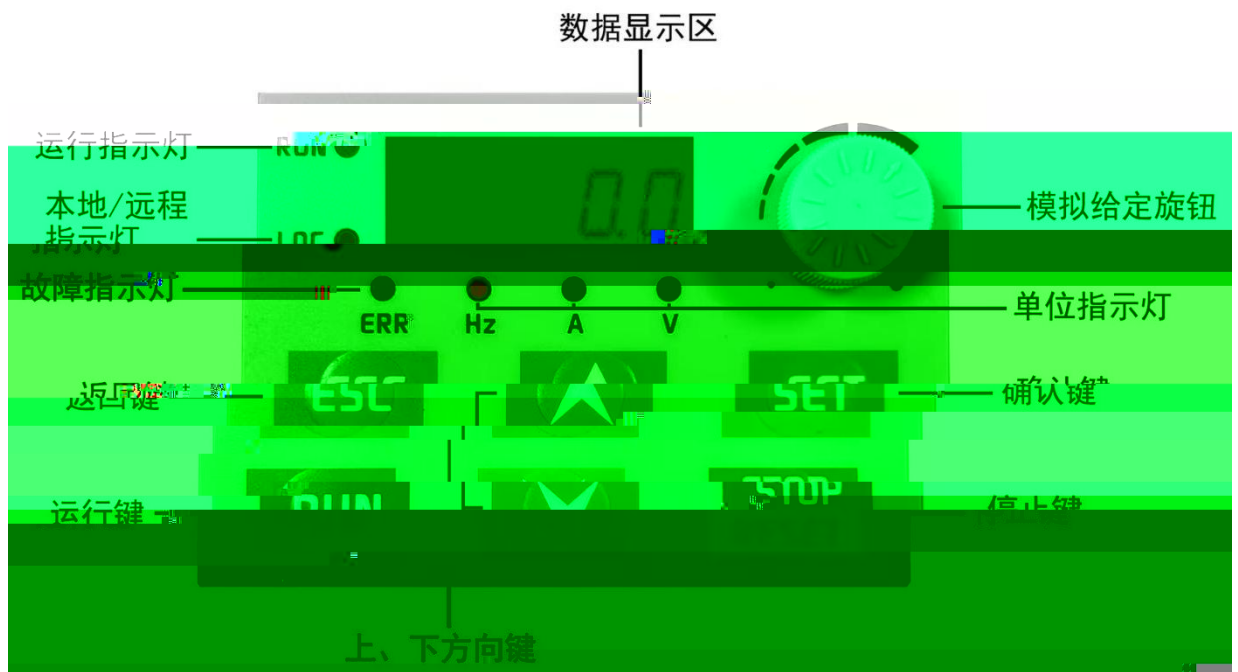

### 3.3.1

---

模拟量输出

显示文字	LED显示	显示文字	LED显示	显示文字	LED显示	显示文字	LED显示
0	0	A	A	K	K	U	U
1	1	B	B	L	L	V	V
2	2	C	C	M	M	W	W
3	3	D	D	N	N	X	无
4	4	E	E	O	O	Y	Y
5	5	F	F	P	P	Z	Z
6	6	G	G	Q	Q		
7	7	H	H	R	R		
8	8	I	I	S	S		
9	9	J	J	T	T		