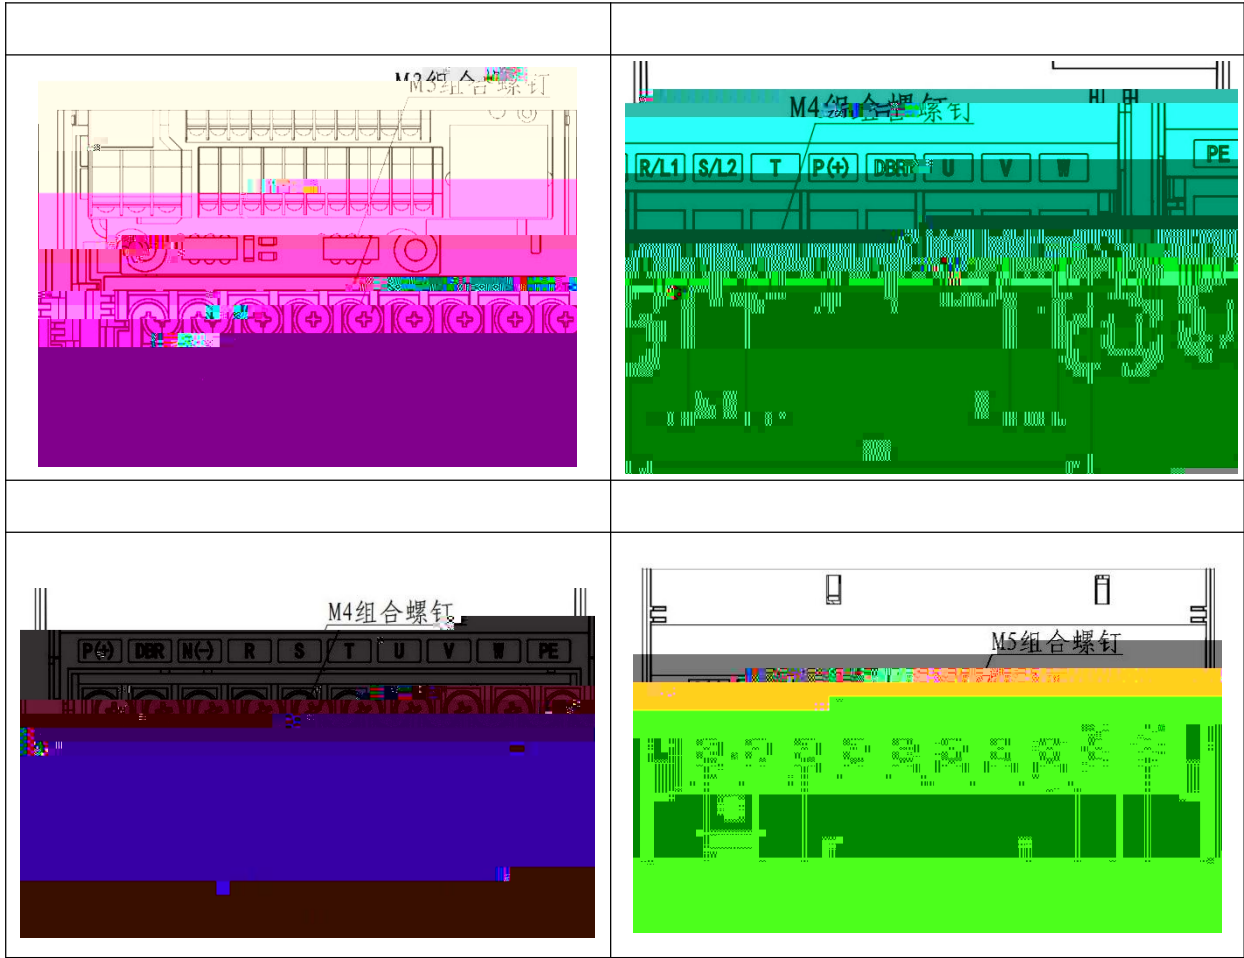

~~XXXXXXXXXXXXXXXXXXXX~~

~~XXXXXXXXXXXX~~

XXXXXXXXXXXX

---

3.3.1

### 3.3.1

---

模拟量输出

显示文字	LED显示	显示文字	LED显示	显示文字	LED显示	显示文字	LED显示
0	0	A	A	K	K	U	U
1	1	B	B	L	L	V	V
2	2	C	C	M	M	W	W
3	3	D	D	N	N	X	无
4	4	E	E	O	O	Y	Y
5	5	F	F	P	P	Z	Z
6	6	G	G	Q	Q		
7	7	H	H	R	R		
8	8	I	I	S	S		
9	9	J	J	T	T		