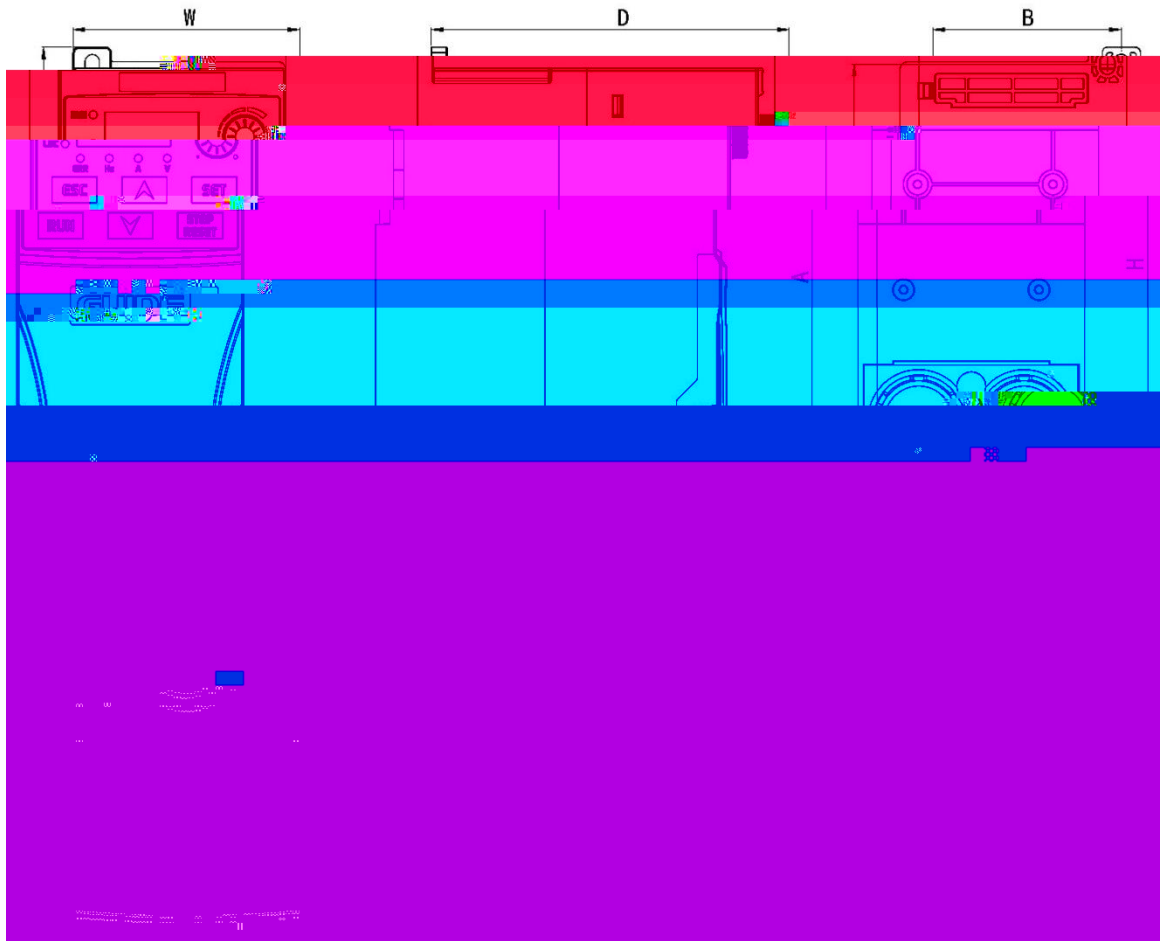

GF 630N01

1. 01

	.....	1
	.....	1
	.....	3
	.....	5
	.....	7
	.....	7
	.....	9
	.....	9
	.....	10
	.....	11
	.....	11
	.....	12
	.....	13
	.....	13
	.....	15
	.....	15
	.....	17
	.....	17
	.....	18
	.....	18
	.....	18
	.....	19
	.....	22
3.3.1	.....	23
3.3.2	.....	24
	.....	26
	.....	26
	.....	29
	.....	30
	.....	31
	.....	31
	.....	33
	.....	33
	.....	33
	.....	34
	.....	34
	.....	35
	.....	37
	.....	37
	.....	37
	.....	43
	.....	43
	.....	44
	.....	44
	.....	45
	.....	46

### 3.3.1

---

模拟量输出

显示文字	LED显示	显示文字	LED显示	显示文字	LED显示	显示文字	LED显示
0	0	A	A	K	K	U	U
1	1	B	B	L	L	V	V
2	2	C	C	M	M	W	W
3	3	D	D	N	N	X	无
4	4	E	E	O	O	Y	Y
5	5	F	F	P	P	Z	Z
6	6	G	G	Q	Q		
7	7	H	H	R	R		
8	8	I	I	S	S		
9	9	J	J	T	T		