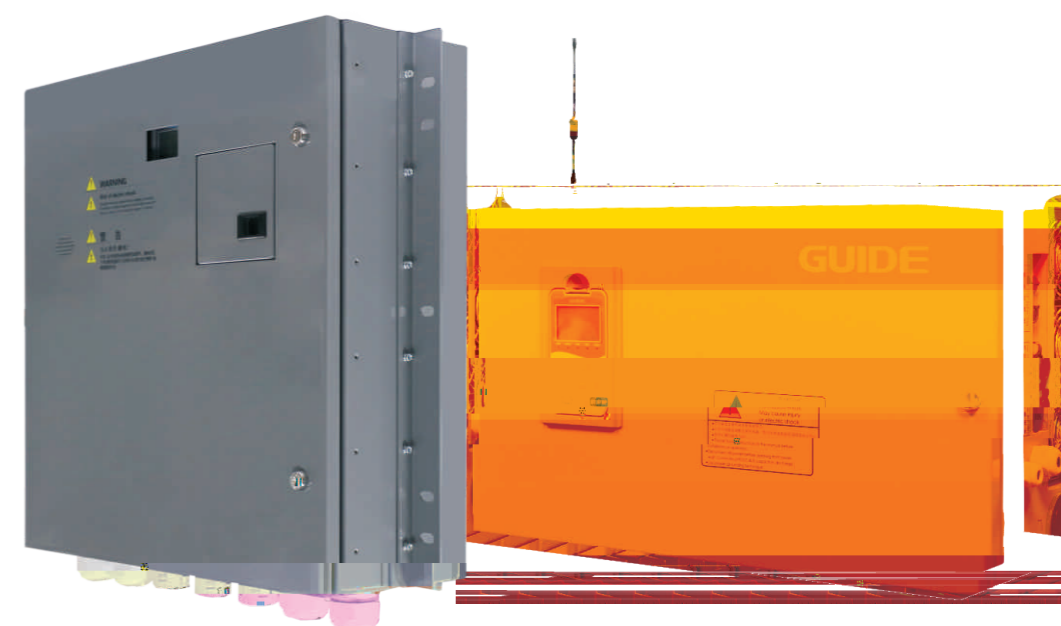

HF632N系列施工升降一体机

ABOUT US

301633) 是工信部

“ ”

HF632N

HF632N

-
-
-
-
-

“ ” “ ”

LED